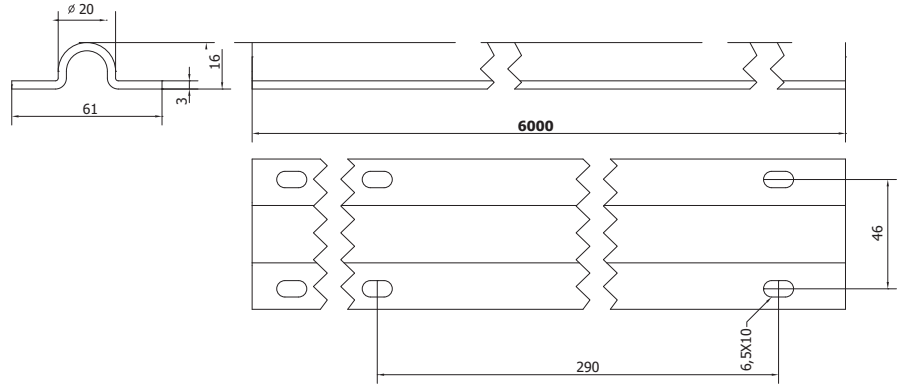

ISO 9001

Art. ROAD

- (GB) "O" PROFILE GUIDE , FIXED, FOR SLIDING GATES AND DOORS
- (D) „O“ PROFIL FÜR SCHIEBETÖRE ZUM SCHRAUBEN
- (F) GUIDE PROFILÉ EN « O », FIXÉ, POUR PORTAILS ET PORTES COULISSANTS
- (E) GUÍA CON PERFIL "O" FIJA, PARA PORTONES Y PUERTAS CORREDERAS
- (P) GUIA DE PERFIL EM "O", FIXO, PARA PORTÕES E PORTAS DESLIZANTES
- (I) GUIDA CON PROFILO A "O", FISSA, PER CANCELLI E PORTE SCORREVOLI
- (CZ) ŠÍŤA „O“ PROFIL PRO POSUVNOU BRÁNU A VRATA, K P ŘIŠROBOVÁNÍ
- (NL) "O" PROFIEL GELEIDER, VASTGESCHROEFD, VOOR SCHUIFPOORTEN EN DEUREN
- (DK) "O" PROFILVANGE, FAST, FOR SKYDEPORTE OG DØRE
- (N) "O"-PROFILSKINNE, FAST, FOR SKYVEPORTER OG -DØRER
- (S) "O" GEJDPROFIL, FAST, FÖR SKJUTBARA GRINDAR OCH DÖRRAR
- (FIN) "O" -PROFILINEN OHJAIN, PYSYVÄ, LIUKUPORTTEIHIN JA -OVIIN
- (RUS) МОНОРЕЛЬС / ПРОФИЛЬ «О» ДЛЯ ОТКАТНЫХ ВОРОТ, ПРИКРУЧИВАНИЕ ВИНТАМИ
- (TR) SÜRGÜLÜ BAHÇE KAPILARI VE KAPILAR İÇİN "O" PROFİL KIZAĞI, SABİT
- (AR)  "O"
- (CHN) 滑动门固定式"O"型导轨
- (MAL) PANDU PROFIL "O", TETAP, UNTUK PINTU PAGAR DAN PINTU GELONGSOR
- (H) O-VEZETŐSÍN, RÖGZÍTETT, TOLÓAJTÓKHOZ ÉS KAPUKHOZ
- (PL) SZYNA O PROFILU „O”, PRZYKRĘCANĄ, DO BRAM I DRZWI PRZESUWNYCH
- (SK) KOLAJNICA „O” PROFIL PRE POSUVNÚ BRÁNU A DVERE, K PRISKRUTKOVANIU
- (RO) PROFIL DE GHIDAJ „O”, FIX, PENTRU PORTILE ȘI UȘILE GLISANTE
- (HR) VODILICA „O” PROFILA, UGRADNJA ZAVRTNJIMA, ZA KLIZNA DVORIŠNA I KUĆNA VRATA
- (SLO) "O" VODILO, FIKSNO, ZA DRŠNA VRATA

Art.	SURFACE FINISH	1 m			
		kg	pcs	kg	
ROAD	GALVANIZED	1,5	120	180	