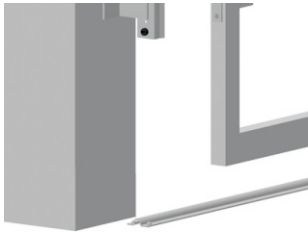

ISO 9001

Art. ROAD

- (GB) "O" PROFILE GUIDE , FIXED, FOR SLIDING GATES AND DOORS
- (D) „O“ PROFIL FÜR SCHIEBETÖRE ZUM SCHRAUBEN
- (F) GUIDE PROFILÉ EN « O », FIXÉ, POUR PORTAILS ET PORTES COULISSANTS
- (E) GUÍA CON PERFIL "O" FIJA, PARA PORTONES Y PUERTAS CORREDERAS
- (P) GUIA DE PERFIL EM "O", FIXO, PARA PORTÕES E PORTAS DESLIZANTES
- (I) GUIDA CON PROFILO A "O", FISSA, PER CANCELLI E PORTE SCORREVOLI
- (CZ) ŠÍŤA „O“ PROFIL PRO POSUVNOU BRÁNU A VRATA, K P ŘIŠROBOVÁNÍ
- (NL) "O" PROFIEL GELEIDER, VASTGESCHROEFD, VOOR SCHUIFPOORTEN EN DEUREN
- (DK) "O" PROFILVANGE, FAST, FOR SKYDEPORTE OG DØRE
- (N) "O"-PROFILSKINNE, FAST, FOR SKYVEPORTER OG -DØRER
- (S) "O" GEJDPROFIL, FAST, FÖR SKJUTBARA GRINDAR OCH DÖRRAR
- (FIN) "O" -PROFILINEN OHJAIN, PYSYVÄ, LIUKUPORTTEIHIN JA -OVIIN
- (RUS) МОНОРЕЛЬС / ПРОФИЛЬ «О» ДЛЯ ОТКАТНЫХ ВОРОТ, ПРИКРУЧИВАНИЕ ВИНТАМИ
- (TR) SÜRGÜLÜ BAHÇE KAPILARI VE KAPILAR İÇİN "O" PROFİL KIZAĞI, SABİT
- (AR)  "O"
- (CHN) 滑动门固定式"O"型导轨
- (MAL) PANDU PROFIL "O", TETAP, UNTUK PINTU PAGAR DAN PINTU GELONGSOR
- (H) O-VEZETŐSÍN, RÖGZÍTETT, TOLÓAJTÓKHOZ ÉS KAPUKHOZ
- (PL) SZYNA O PROFILU „O”, PRZYKRĘCANĄ, DO BRAM I DRZWI PRZESUWNYCH
- (SK) KOLAJNICA „O” PROFIL PRE POSUVNÚ BRÁNU A DVERE, K PRISKRUTKOVANIU
- (RO) PROFIL DE GHIDAJ „O”, FIX, PENTRU PORTILE ȘI UȘILE GLISANTE
- (HR) VODILICA „O” PROFILA, UGRADNJA ZAVRTNJIMA, ZA KLIZNA DVORIŠNA I KUĆNA VRATA
- (SLO) "O" VODILO, FIKSNO, ZA DRŠNA VRATA